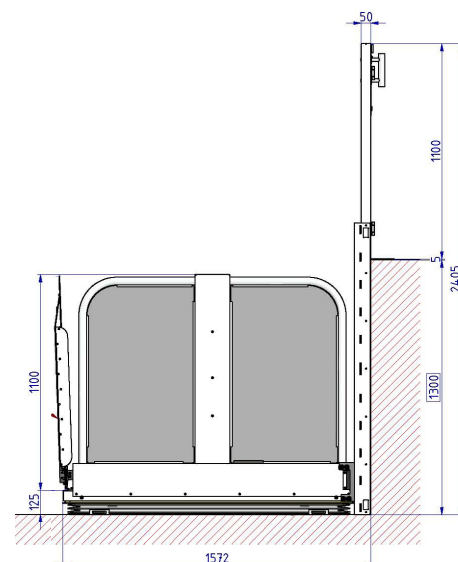

Ventajas esenciales del Liftboy 5

- Tamaño de la plataforma: 900 x 1400 mm o 1100 x 1400 mm
- Alimentación de emergencia con batería de 24 V (incluida en plataforma)
- La baja altura de la plataforma de 125 mm y la larga rampa de acceso rampa permiten la instalación sin foso
- Controles exteriores como mando a distancia por radio
- Control de sobrecarga, sistema de descenso de emergencia en plataforma y Barandillas de seguridad para ascenso y descenso
- Pantalla de indicación de estado y error
- Disponible opcionalmente: Puerta en la plataforma, abrepuertas automático, hueco de cristal

Varias opciones de acceso como Acceso lateral en la parada inferior

Liftboy 5 – Especificaciones técnicas

Altura máxima de elevación	1300 mm
Capacidad de carga	315 kg
Tamaño de la plataforma (interior)	900 x 1400 mm (Estándar) 1100 x 1400 mm (opcional)
Altura mínima de la plataforma	125 mm
Velocidad	25 mm/s
Sistema de propulsión	Actuador de 24 V con mecanismo de doble tijera
Alimentación	1 x 230 V / 50-60 Hz
Temperatura	+45°C hasta -15°C
Batería	2 x 12 V / 9 Ah
Colores estándar	RAL 9007 RAL 7035