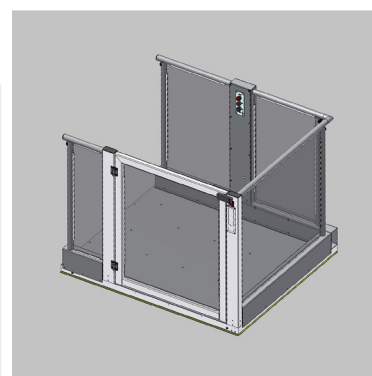

LIFTBOY 5

PLATAFORMA ELEVADORA VERTICAL

LIFTBOY 5

La plataforma elevadora vertical Liftboy 5 impresiona por su construcción robusta y diseño moderno. El elevador es ideal para instalaciones privadas y públicas.

Ventajas esenciales del Liftboy 5

- Tamaño de la plataforma: 900 x 1400 mm o 1100 x 1400 mm
- Alimentación de emergencia con batería de 24 V (incluida en plataforma)
- La baja altura de la plataforma de 125 mm y la larga rampa de acceso rampa permiten la instalación sin foso
- Controles exteriores como mando a distancia por radio
- Control de sobrecarga, sistema de descenso de emergencia en plataforma y Barandillas de seguridad para ascenso y descenso
- Pantalla de indicación de estado y error
- Disponible opcionalmente: Puerta en la plataforma, abrepuertas automático, hueco de cristal

está disponible en cualquier color RAL, Los colores estándar son RAL 9007 y 7035.

Control de la plataforma con parada y botón de alarma, así como pantalla para Indicación de estado y error

Instalación en foso con una puerta en el rellano inferior

Varias opciones de acceso como Acceso lateral en la parada inferior

Liftboy 5 – Especificaciones técnicas

Altura máxima de elevación	1300 mm
Capacidad de carga	315 kg
Tamaño de la plataforma (interior)	900 x 1400 mm (Estándar) 1100 x 1400 mm (opcional)
Altura mínima de la plataforma	125 mm
Velocidad	25 mm/s
Sistema de propulsión	Actuador de 24 V con mecanismo de doble tijera
Alimentación	1 x 230 V / 50-60 Hz
Temperatura	+45°C hasta -15°C
Batería	2 x 12 V / 9 Ah
Colores estándar	RAL 9007 RAL 7035